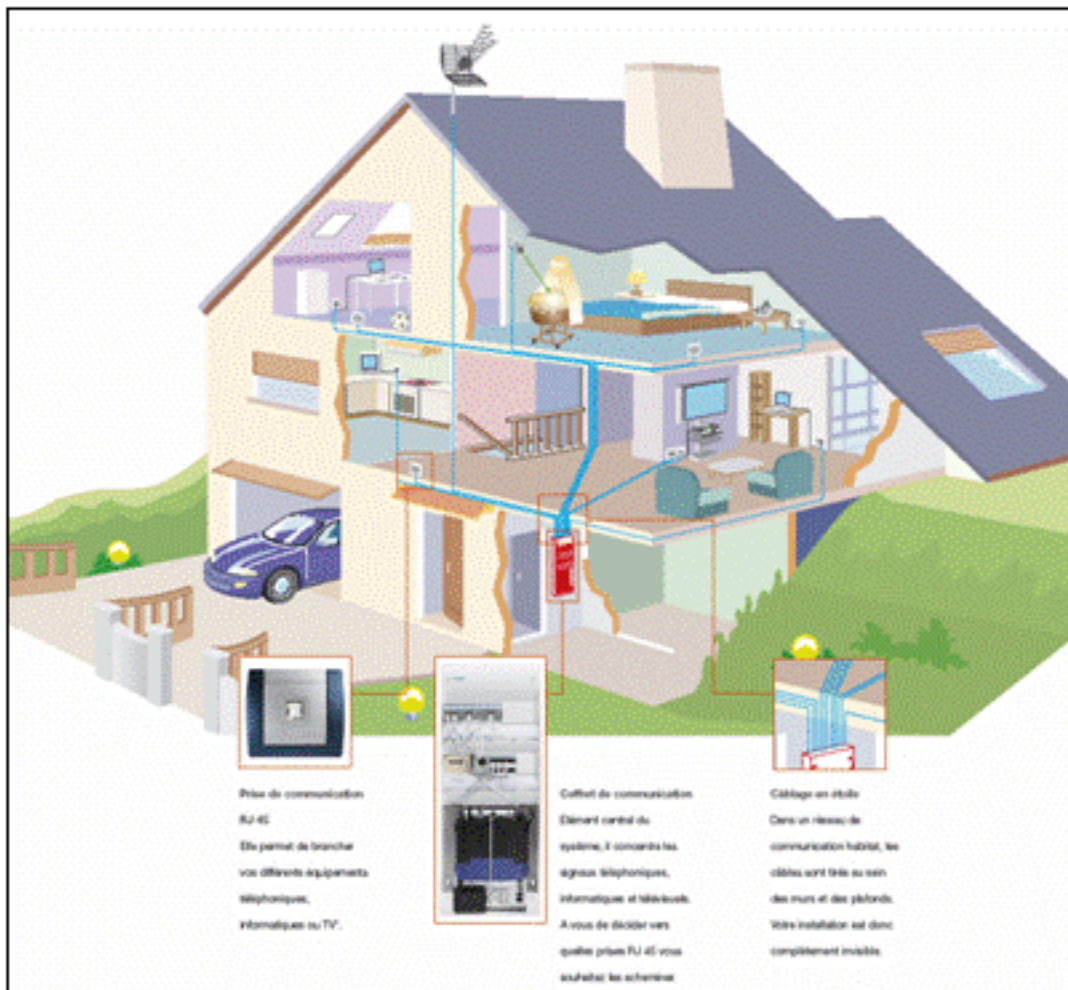

# COMMUNICATION DANS L'HABITAT

Kit Complet

Chaque prise est câblée individuellement jusqu'à un « cœur », le **coffret de communication**, situé à coté du coffret électrique.

Ce coffret est capable de traiter 3 grands types de signaux:

**Téléphone, Informatique, TV terrestre.** Ainsi tout signal d'un opérateur va être redirigé vers les prises de votre choix.

Prise de communication RJ 45  
Elle permet de brancher vos différents équipements téléphoniques, informatiques ou TV.

Coffret de communication  
Élément central du système, il concentre les signaux téléphoniques, informatiques et télévisuels.  
À vous de décider vers quelle prise RJ 45 vous souhaitez les acheminer.

Câblage en étoile  
Dans un réseau de communication habitat, les câbles sont tirés au sein des murs et des plafonds.  
Votre installation est donc complètement invisible.